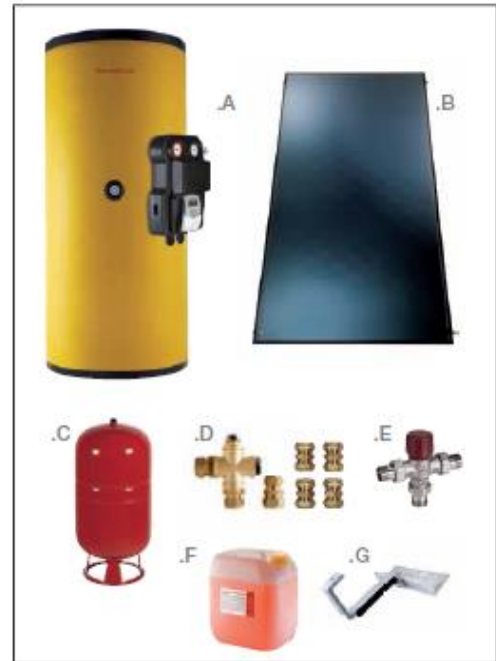

4 + 550

3.027838

DOMESTIC SOL 550 V2

€ 7.210,00

SISTEM diellor i kompletuar, i perbere nga:

- A. **Bolitor prej 550 lt** prej çeliku, per uje sanitar, me
2. Shkembyes çeliku inoxi, prej 28,5 lt, per ujin sanitar
   - Shkembyes per integrimin diellor
   - rakorde per kaldaje dhe **POMPA di CALORE**
   - GRUP qarkullimi Dopjo, 2-12 lt/min, me kit lidhje
   - CENTRALINE diellore tip PRO, me 4 sonda temperature
   - SONDE NTC per lidhje me Kaldaja nen 35 kW

SHENIM: instalimi i ketij Bolitori kerkon instalimin e nje Vazo ekspansioni sanitar dhe nje valvule sigurie te pershtatshme. Keta artikuj nuk perfshihen ne artikujt te pershkruar.

B. **Nr. 4 PANELE Diellore te sheshte CP4 XL** me nr. 2 Kite

Telajo alumini dhe aksesore per installimin ne Vertikal

C. **VAZO ekspansioni 80 litra** me aksesore

D. **RAKORDERI hidraulike** e plote per montimin e Paneleve diellore

E. **VALVULE mishelatriçe termostatike**, e rregullueshme, 3/4"

F. nr. 2 **Kova GLIKOLI** i paramishelluar prej 20 kg. (40 kg)

G. **Nr. 10 Stafa per Tjegulla** per installimin mbi çati te pjerrreta, me aksesore te ndryshem fiksimi.

artikuj shtese, IMMERGAS

çmim njesi

3.020861 **KIT Rezistence elektrike, 2 kW** per Bolitor

€ 230,50

KITE per instalim Vertikal - TARRASE - me kend 45°

3.022674 nr. 01 Kit per nr. 1 Panel CP4 XL / M

€ 123,50

nr. 1 me nr 4 profile + Aksesore

3.022677 nr. 1 Kit zgjerimi per 1 Panel CP4 XL / M

€ 103,00

nr. 3 me nr. 2 profile + Aksesore

3.019105 Kit 4 stafa per Tjegulla, x nr. 1 panel CP4 XL / M

€ 61,00

nr. 3 Per çati me tjegulla per t'u bere **BIRA**

pa foto

3.022776 Kit 4 stafa, forme "L", per Tjegulla , CP4 XL/M

€ 68,00

nr. 3 per nr. 1 panel mbi çati lisho

3.022922 KIT elemente fiksimi per 1 panel CP4 XL / M, jane brenda kitit diellor Kitet me 4 stafa 3.019105 dhe 3.022776 duhet te vendosen sebashku me kitet fiksimi 3.022922

€ 34,00