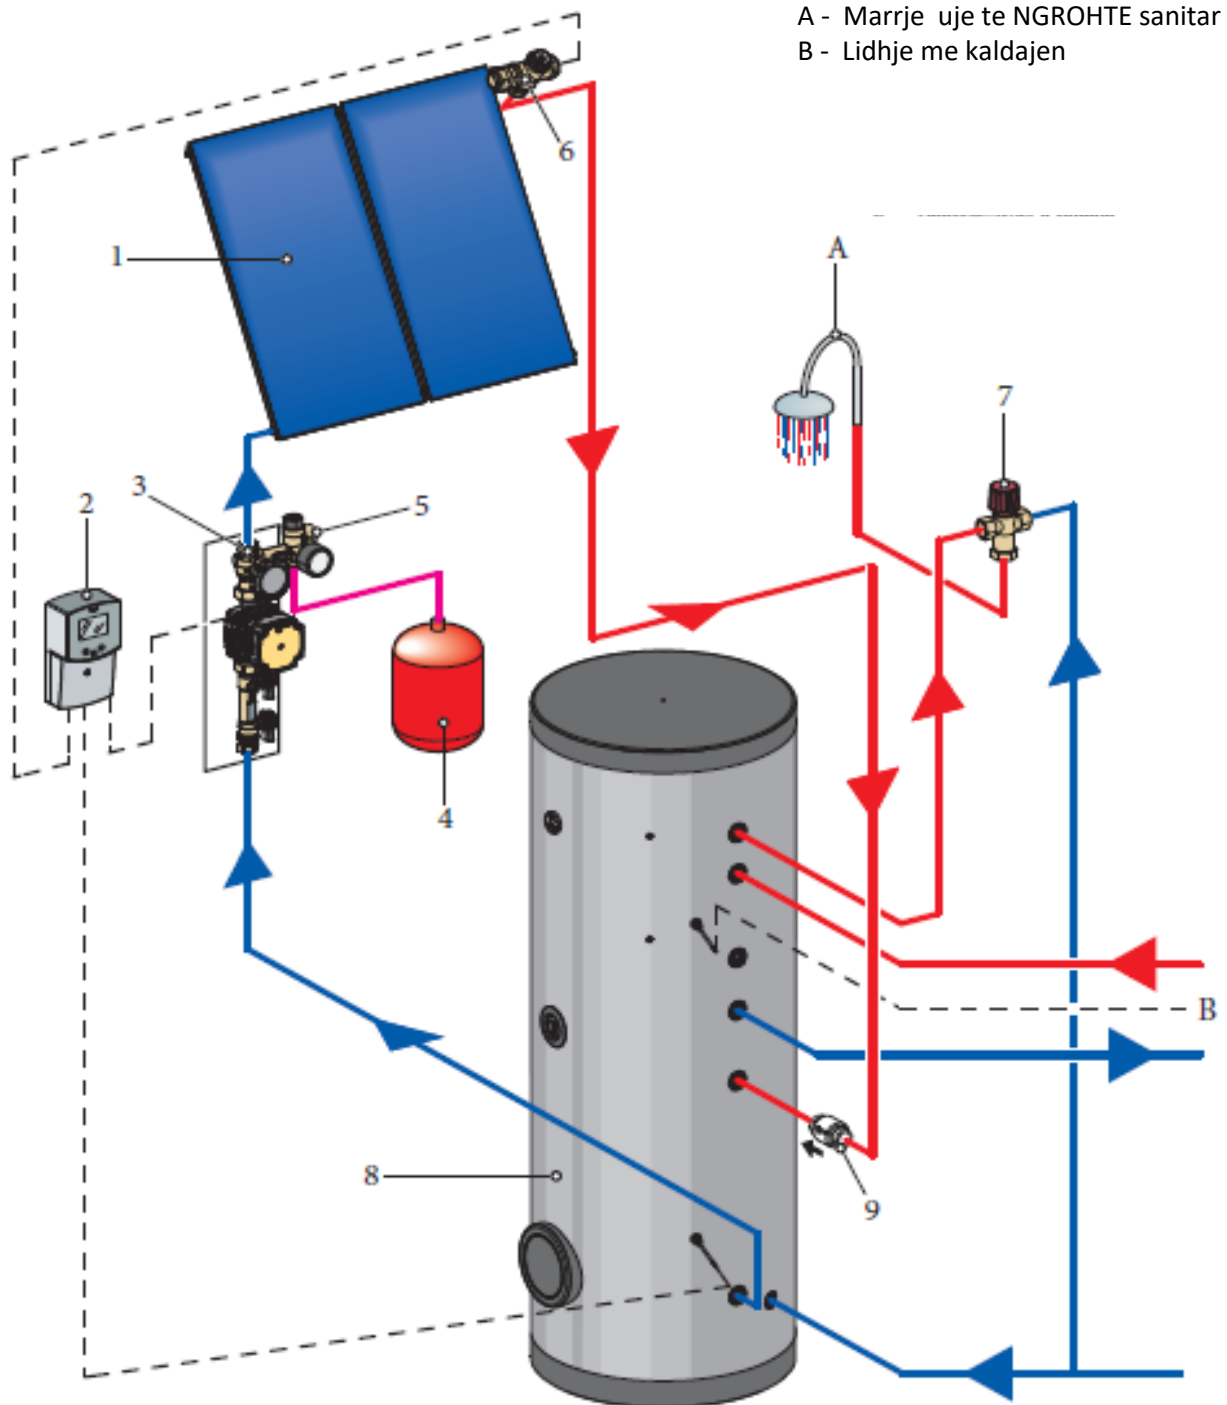

**SKEME INSTALIMI**  
**KIT DIELLOR INOX SOL 200 V2**

**SKEME INSTALIMI**  
**KIT DIELLOR INOX SOL 300 V2**

**SKEME INSTALIMI KIT DIELLOR  
INOX SOL 500 V2**

- A - Marrje uje te NGROHTE sanitar
- B - Lidhje me kaldajen