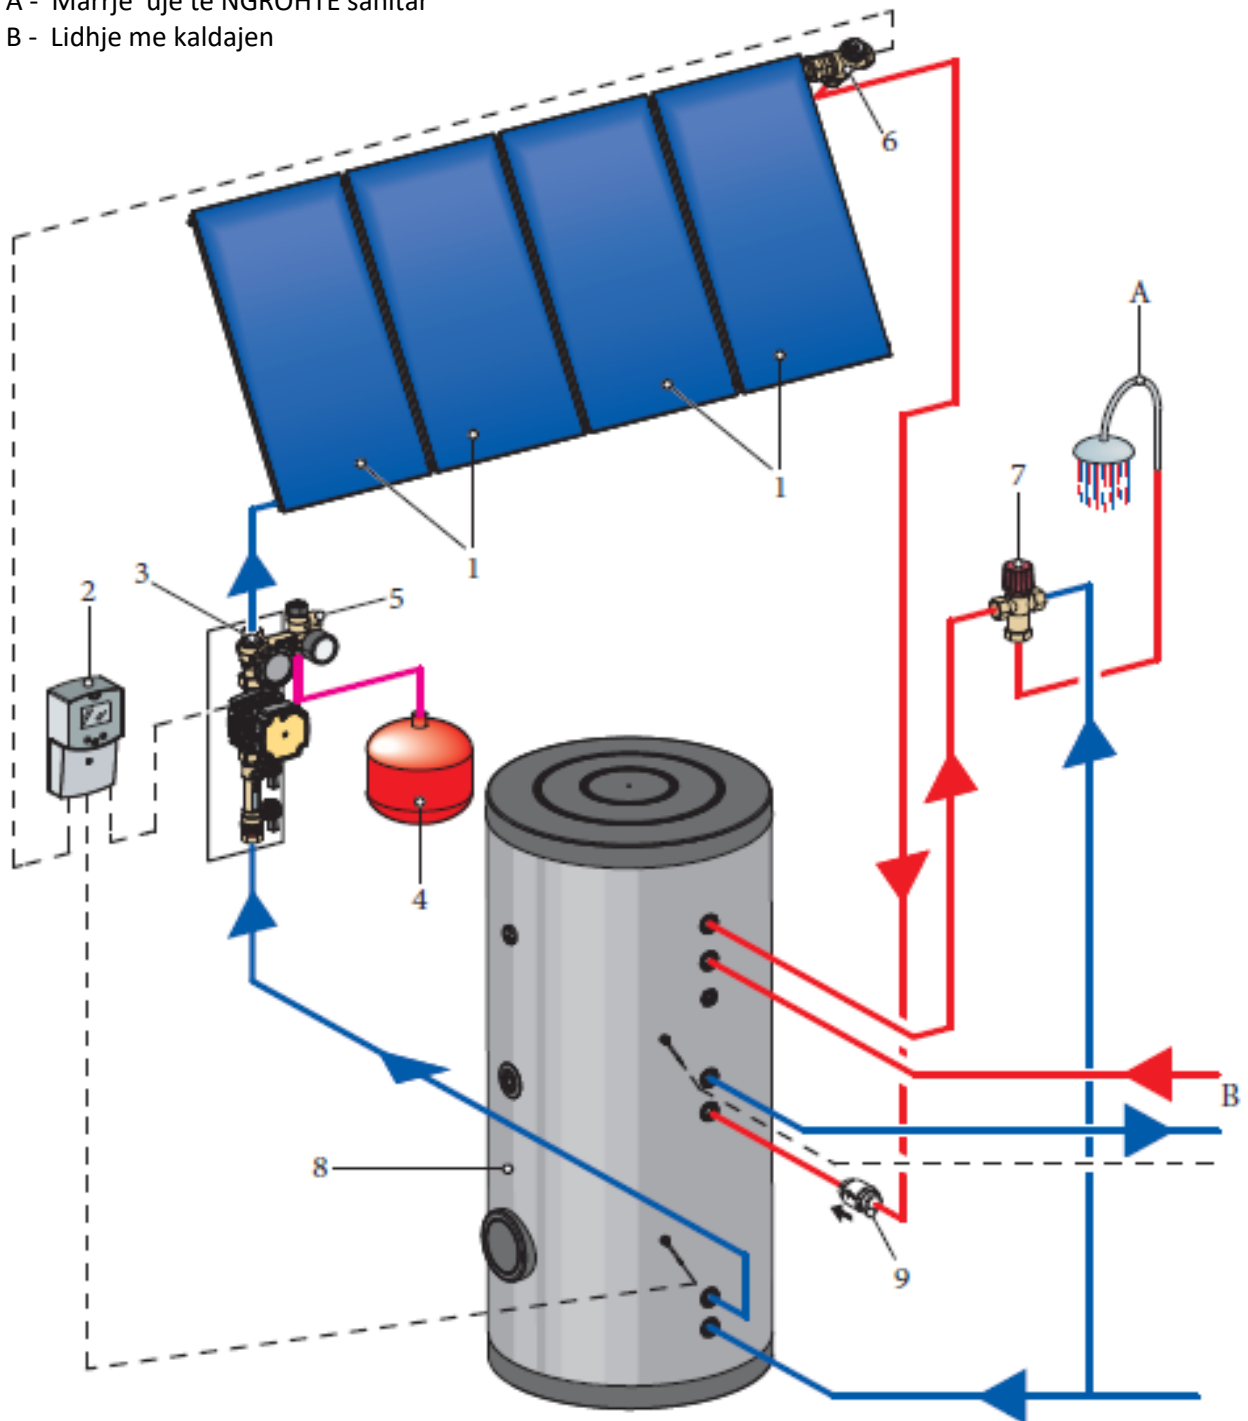

**SKEME INSTALIMI**  
**KIT DIELLOR INOX SOL 200 V2**

**SKEME INSTALIMI**  
**KIT DIELLOR INOX SOL 300 V2**

**SKEME INSTALIMI KIT DIELLOR  
INOX SOL 500 V2**

- A - Marrje uje te NGROHTE sanitar
- B - Lidhje me kaldajen

SKEME INSTALIMI BASIC SOL V2

**SKEME INSTALIMI DOMESTIC SOL 550 V2**

**SKEME INSTALIMI DOMESTIC SOL 750 V2**