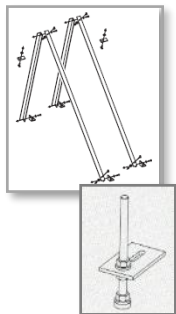

BASIC SOL ErP PLUS HERCULES CONDENSING ErP çmim njesi

3.025641

BASIC SOL ErP

€ 1.957,00

3.025492

HERCULES CONDENSING 26 3 ErP

€ 4.218,00

Nevojitet edhe Kiti vijues per te bere lidhjen me Hercules Condensing dhe panelet Diellore.

3.019998

KIT per Panele Diellore, per Hercules

€ 85,00

artikuj shtese, IMMERGAS

KITe per installim Vertikal - TARRASE - me kend 45°

3.022674

nr. 01 Kit per nr. 1 Panel CP4 XL / M
nr. 1 me nr 4 profile + aksesore

€ 123,50

3.019105

Kit 4 stafa per Tjegulla, x nr. 1 panel CP4 XL / M
nr. 1 Per çati me tjegulla per t'u bere BIRA

€ 61,00

pa foto

3.022776

Kit 4 stafa, forme "L", per Tjegulla , CP4 XL/M
nr. 1 per nr. 1 panel mbi çati lisho

€ 68,00

3.022922

KIT elemente fiksimi per 1 panel CP4 XL / M, jane brenda kitit diellor
Kitet me 4 stafa 3.019105 dhe 3.022776 duhet te vendosen
sebashku me kitet fiksimi 3.022922

€ 34,00