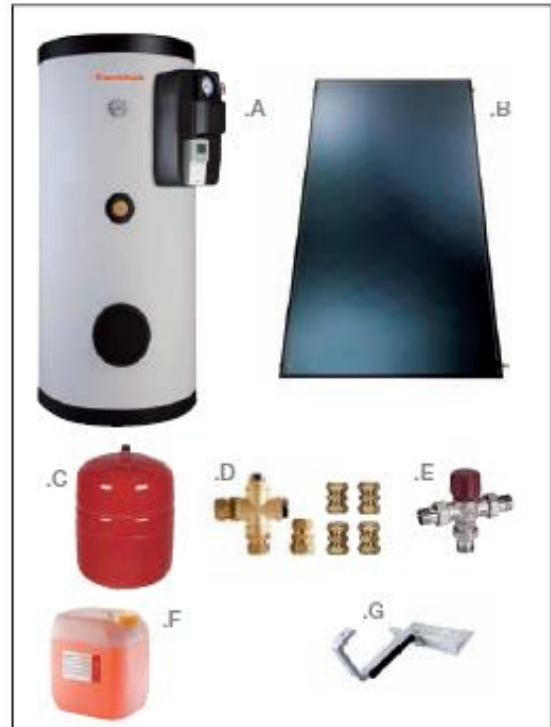

2 + 300

3.027834

INOX SOL 300 V2

€ 3.811,00

SISTEM diellor i kompletuar, i perbere nga:

A. **Bolitor INOXSTOR 300** lt prej çeliku inoxi, per uje sanitar

* GRUP qarkullimi, ne Kthim, 1-6 lt/min, me kit lidhje

* ÇENTRALINE diellore

B. **Nr. 2 PANELE Diellore te sheshte CP4 XL** me nr. 1 Kit

Telajo alumini dhe aksesore, installim ne Vertikal

C. **VAZO ekspansioni** 18 litra me aksesore

D. **RAKORDERI hidraulike** e plote per montimin e Panelit

E. **VALVULE mishelatriçe termostatike**, e rregullueshme, 3/4"

F. **Kove GLIKOLI** i paramishelluar prej 20 kg.

G. **Nr. 6 Stafa per Tjegulla** per installimin mbi çati te pjerreta, me aksesore te ndryshem fiksimi.

SHENIM: instalimi i ketij Bolitori kerkon instalimin e nje Vazo ekspansioni sanitar dhe nje valvule sigurie te pershtatshme. Keta artikuj nuk perfshihen ne artikujt te pershkruar.

artikuj shtese, me KERKESE, IMMERGAS

çmim njesi

3.020861

KIT Rezistence elektrike, 2 kW per Bolitor

€ 230,50

KITE per instalim Vertikal - TARRASE - me kend 45°

3.022674

nr. 01 Kit per nr. 1 Panel CP4 XL / M

€ 123,50

nr. 1 me nr 4 profile + Aksesore

3.022677

nr. 01 Kit zgjerimi per 1 Panel CP4 XL / M

€ 103,00

nr. 1 me nr. 2 profile + Aksesore

3.019105

Kit 4 stafa per Tjegulla, x nr. 1 panel CP4 XL / M

€ 61,00

nr. 2 Per çati me tjegulla per t'u bere **BIRA**

pa foto

3.022776

Kit 4 stafa, forme "L", per Tjegulla , CP4 XL/M

€ 68,00

nr. 2 per nr. 1 panel mbi çati lisho

3.022922

KIT elemente fiksimi per 1 panel CP4 XL / M, jane brenda kitit diellor

Kitet me 4 stafa 3.019105 dhe 3.022776 duhet te vendosen

sebashku me kitet fiksimi 3.022922

€ 34,00