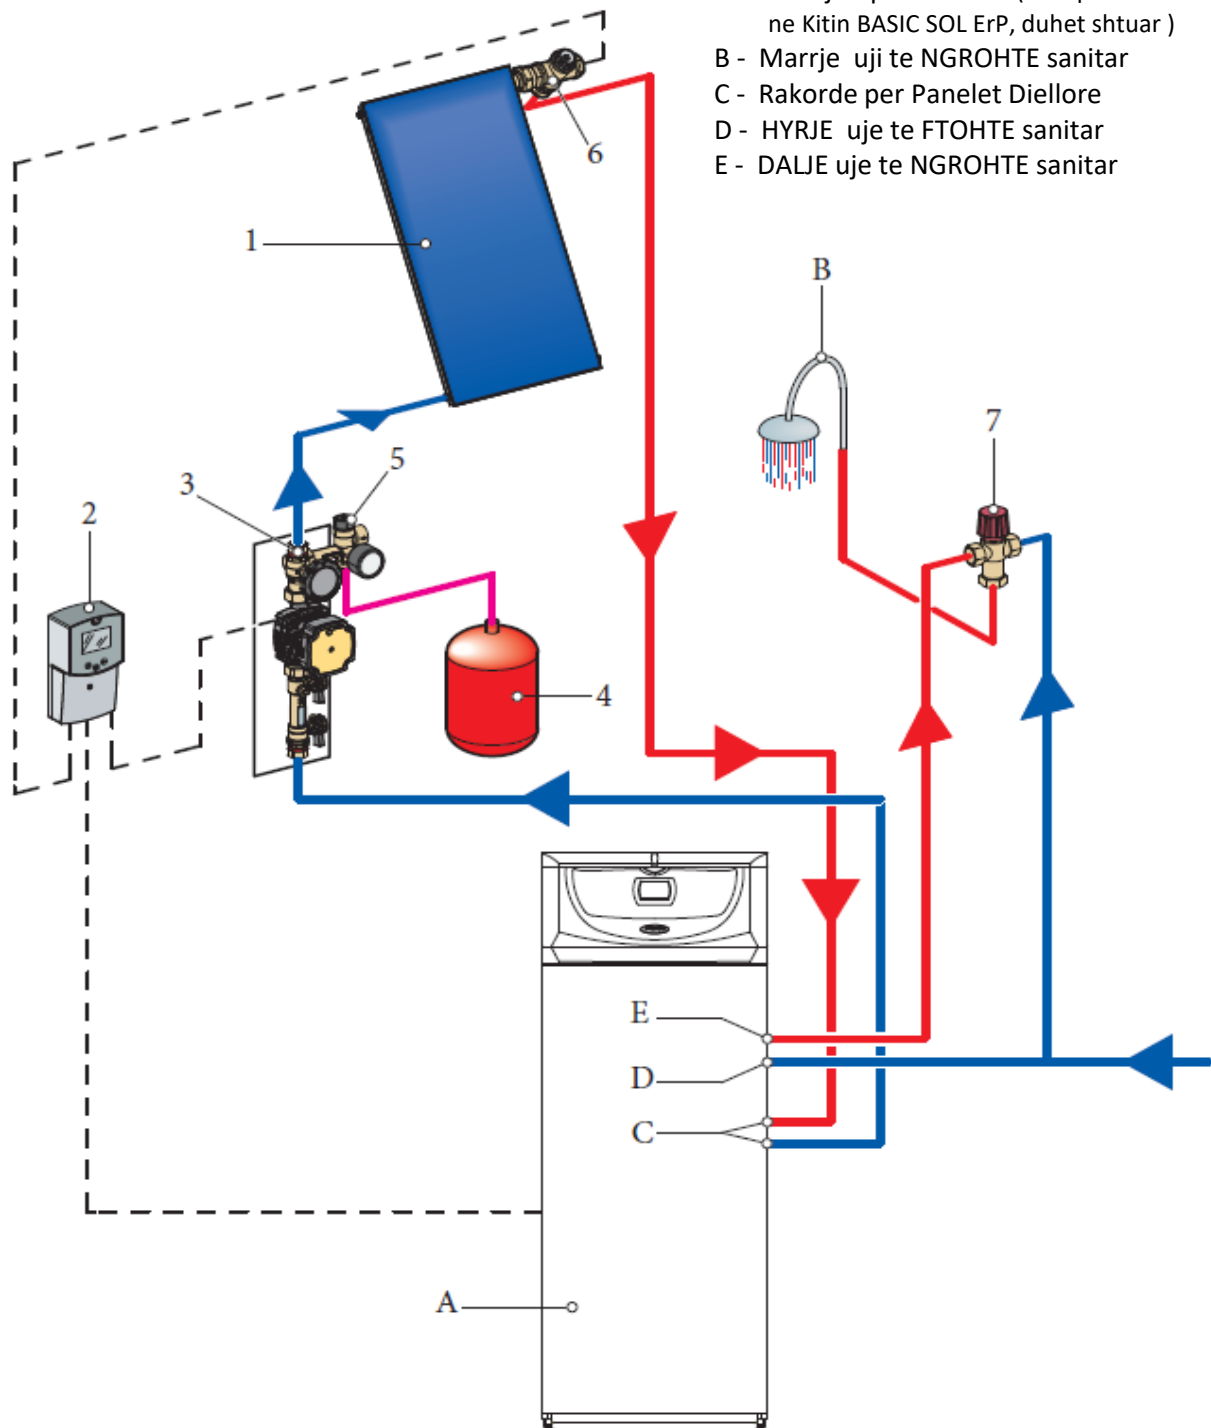

**SKEME INSTALIMI**  
**KIT DIELLOR INOX SOL 200 V2**

**SKEME INSTALIMI**  
**KIT DIELLOR INOX SOL 300 V2**

**SKEME INSTALIMI KIT DIELLOR  
INOX SOL 500 V2**

- A - Marrje uje te NGROHTE sanitar
- B - Lidhje me kaldajen

SKEME INSTALIMI BASIC SOL V2

**SKEME INSTALIMI DOMESTIC SOL 550 V2**

**SKEME INSTALIMI DOMESTIC SOL 750 V2**