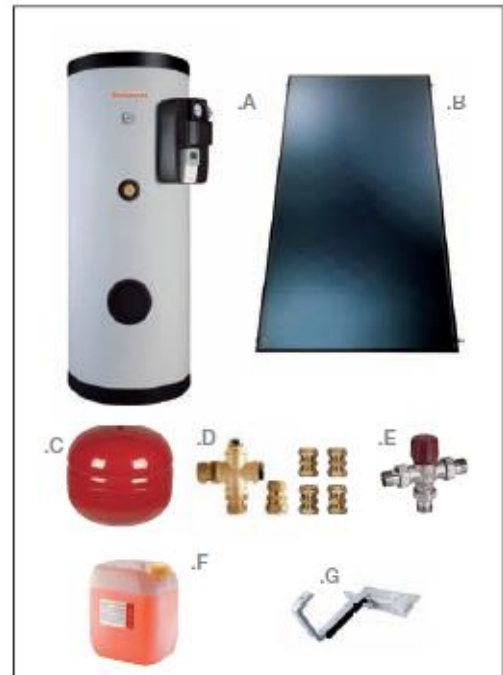

4 + 500

3.027836

INOX SOL 500 V2

€ 5.871,00

SISTEM diellor i kompletuar, i perbere nga:

A. **Bolitor INOXSTOR 500 lt** prej çeliku inoxi, per uje sanitar

* GRUP qarkullimi, ne Kthim, 1-6 lt/min, me kit lidhje

* CENTRALINE djellore rregullimi, me sonde temperature

B. **Nr. 4 PANELE Djellore te sheshte CP4 XL** me nr. 2 Kite

Telajo alumini dhe aksesore, installim ne Vertikal

C. **VAZO ekspansioni 35 litra** me aksesore

D. **RAKORDERI hidraulike** e plote per montimin e Paneleve diellore

E. **VALVULE mishelatriçe termostatike**, e rregullueshme, 3/4"

F. nr. 2 **Kova GLIKOLI** i paramishelluar prej 20 kg. (40 kg)

G. **Nr. 10 Stafa per Tjegulla** per installimin mbi çati te pjerrreta, me aksesore te ndryshem fiksimi.

SHENIM: instalimi i ketij Bolitori kerkon instalimin e nje Vazo ekspansioni sanitar dhe nje valvule sigurie te pershtatshme. Keta artikuj nuk perfshihen ne artikujt te pershkruar.

artikuj shtese, IMMERGAS

çmim njesi

3.020861 **KIT Rezistence elektrike, 2 kW** per Bolitor

€ 230,50

KITE per instalim Vertikal - TARRASE - me kend 45°

3.022674 nr. 01 Kit per nr. 1 Panel CP4 XL / M

€ 123,50

nr. 1 me nr 4 profile + Aksesore

3.022677 nr. 1 Kit zgjerimi per 1 Panel CP4 XL / M

€ 103,00

nr. 3 me nr. 2 profile + Aksesore

3.019105 Kit 4 stafa per Tjegulla, x nr. 1 panel CP4 XL / M

€ 61,00

nr. 3 Per çati me tjegulla per t'u bere **BIRA**

pa foto

3.022776 Kit 4 stafa, forme "L", per Tjegulla , CP4 XL/M

€ 68,00

nr. 3 per nr. 1 panel mbi çati lisho

3.022922 **KIT** elemente fiksimi per 1 panel CP4 XL / M, jane brenda kitit diellor
Kitet me 4 stafa 3.019105 dhe 3.022776 duhet te vendosen
sebashku me kitet fiksimi 3.022922

€ 34,00