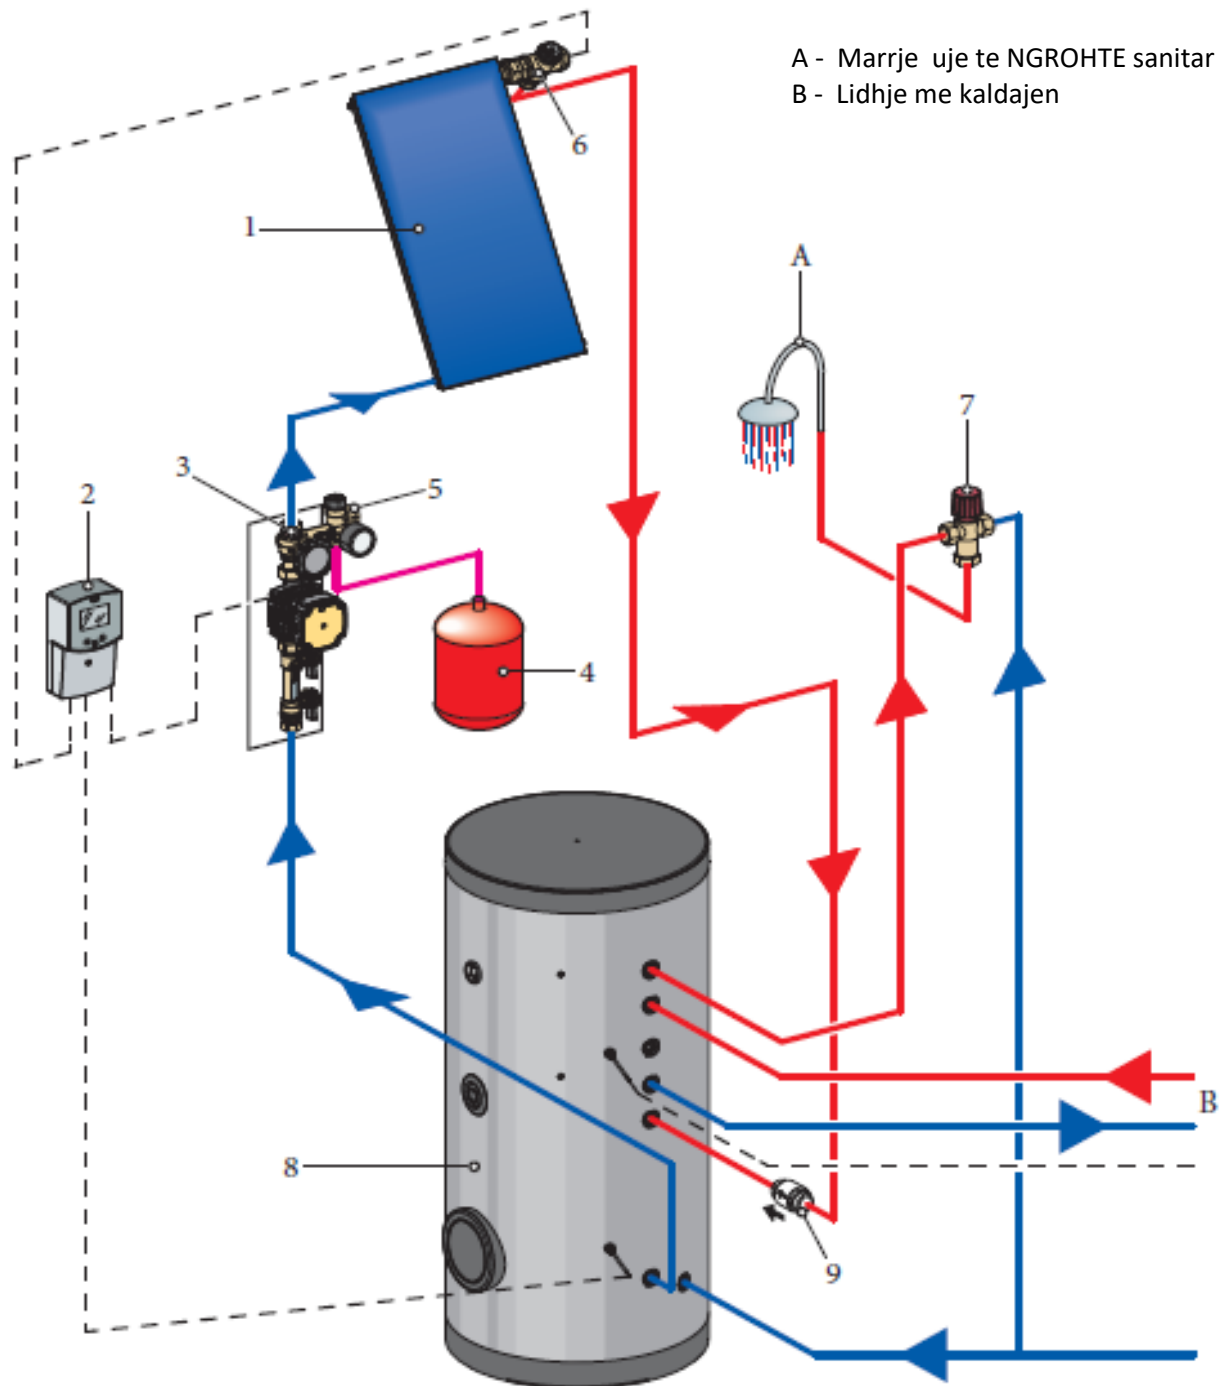

**SKEME INSTALIMI**  
**KIT DIELLOR INOX SOL 200 V2**

**SKEME INSTALIMI**  
**KIT DIELLOR INOX SOL 300 V2**

**SKEME INSTALIMI KIT DIELLOR  
INOX SOL 500 V2**

- A - Marrje uje te NGROHTE sanitar
- B - Lidhje me kaldajen