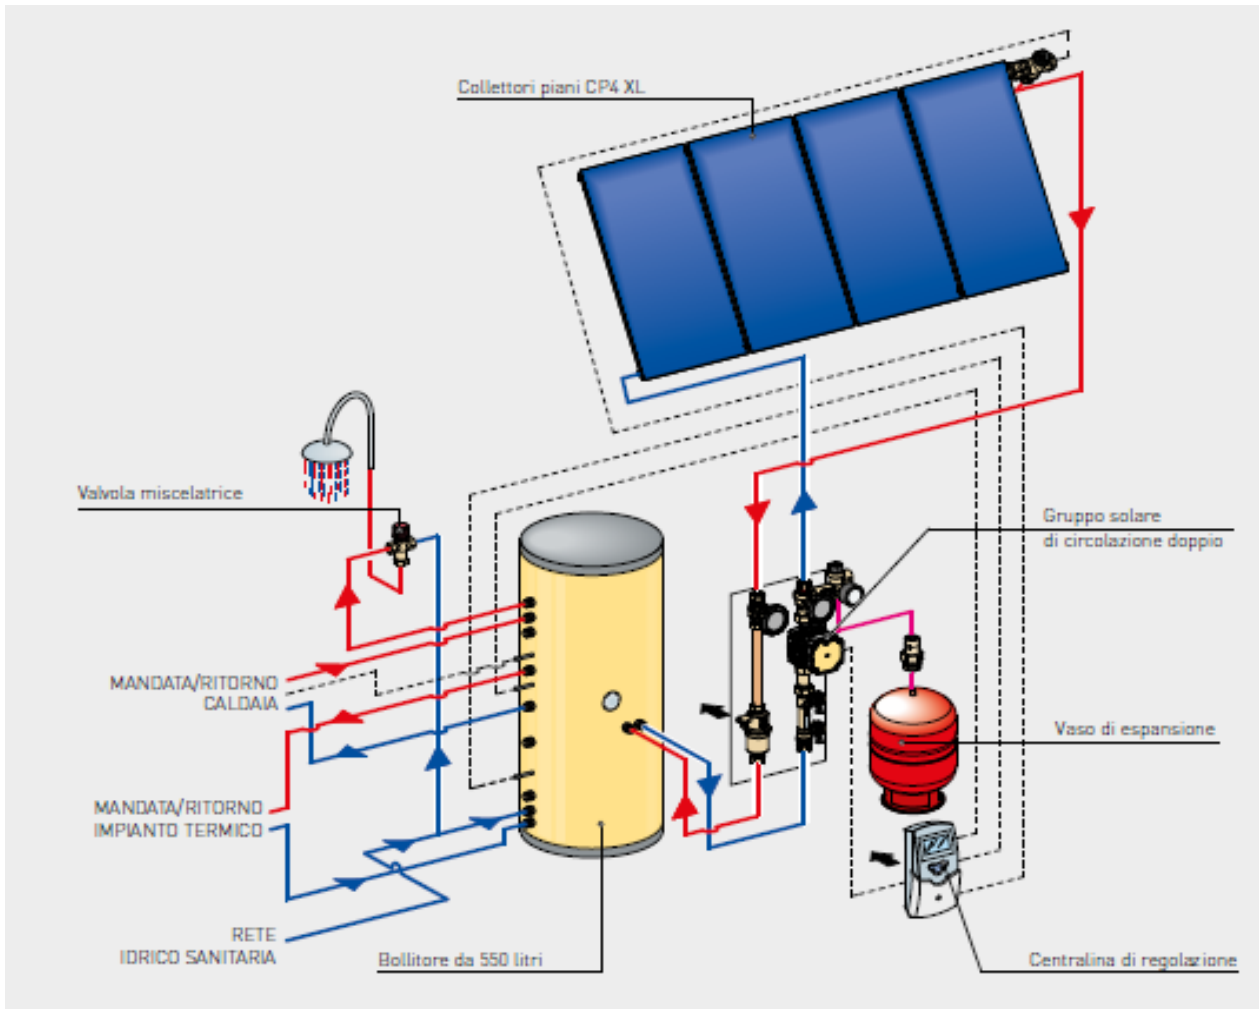

**SKEME INSTALIMI**  
**KIT DIELLOR INOX SOL 200 V2**

**SKEME INSTALIMI**  
**KIT DIELLOR INOX SOL 300 V2**

**SKEME INSTALIMI KIT DIELLOR  
INOX SOL 500 V2**

- A - Marrje uje te NGROHTE sanitar
- B - Lidhje me kaldajen

SKEME INSTALIMI BASIC SOL V2

**SKEME INSTALIMI DOMESTIC SOL 550 V2**

**SKEME INSTALIMI DOMESTIC SOL 750 V2**